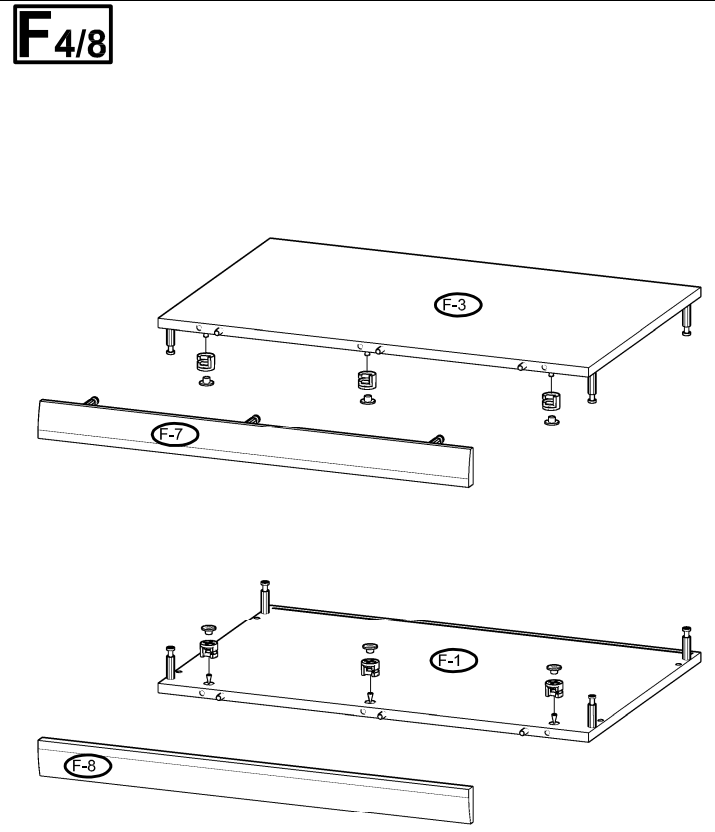

ALVARO SZAFKA

F

50 min.

B  X 18	C  X 8	D  X 8	E  4 x 13 X 18	H  X 1	W5  X 2
U  X 18	K  3 X 20 X 6	K1  4 X 27 X 4	M  X 2	P  X 14	R  X 18
RZD1  X 18	W6  X 1	T  X 16	X  X 4		

F 5/8**F 6/8****F 7/8****F 8/8**